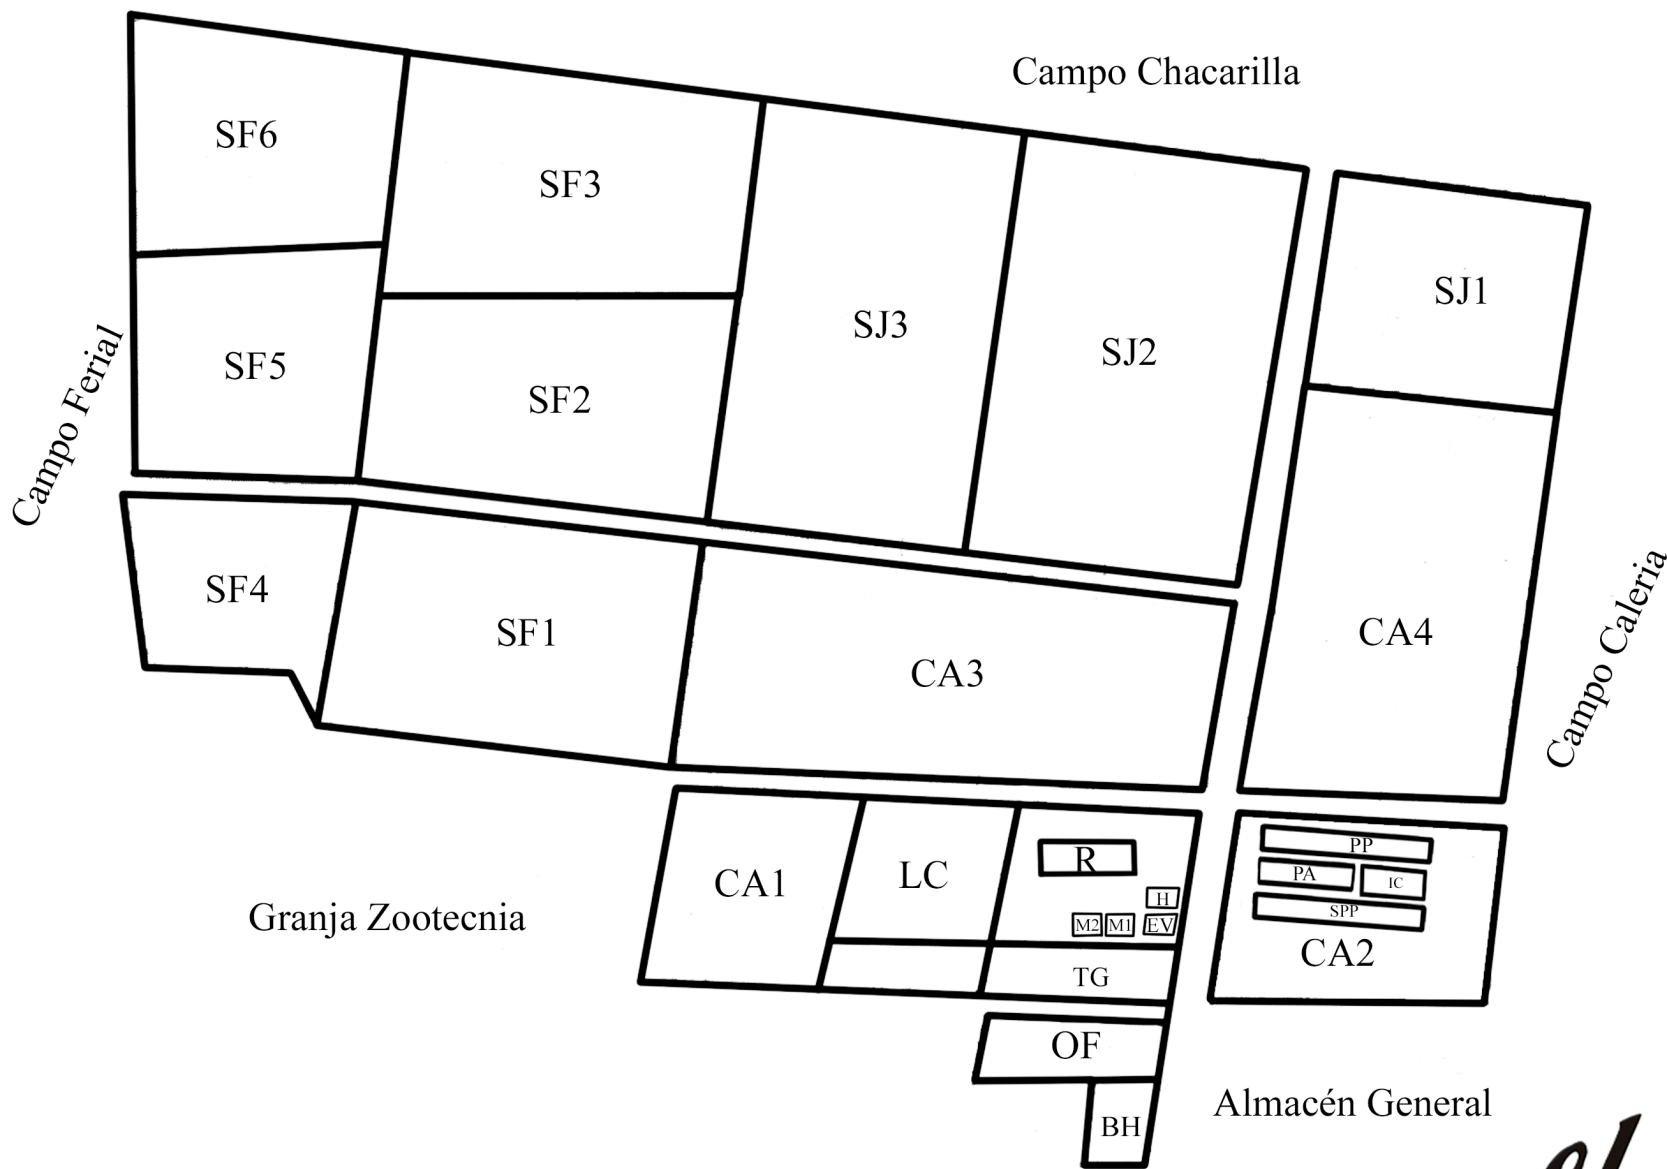

PROGRAMA DE INVESTIGACIÓN EN HORTALIZAS

el huerto

Legenda:

Código	Descripción	Área (ha)
OF	Oficinas	0.030
BH	Biohuerto	0.028
TG	Tinglado	0.095
LC	Campo La Canchita	0.200
CA1	Campo Alegre 1	0.545
CA2	Campo Alegre 2	0.583
CA3	Campo Alegre 3	1.250
CA4	Campo Alegre 4	1.000
SJ1	San Juan 1	0.506
SJ2	San Juan 2	1.132
SJ3	San Juan 3	1.251
SF1	San Francisco 1	0.860
SF2	San Francisco 2	0.721
SF3	San Francisco 3	0.872
SF4	San Francisco 4	0.340
SF5	San Francisco 5	0.397
SF6	San Francisco 6	0.465
PA	Invernadero Pepa	0.026
PP	Invernadero Pepón	0.052
SPP	Invernadero Super Pepón	0.055
IC	Invernadero Carpa	0.044
M1	Casa Malla N°1	0.005
M2	Casa Malla N°2	0.006
EV	Vivero El Viejo	0.004
H	Vivero Hierbas	0.008
R	Reservorio	0.019

el huerto