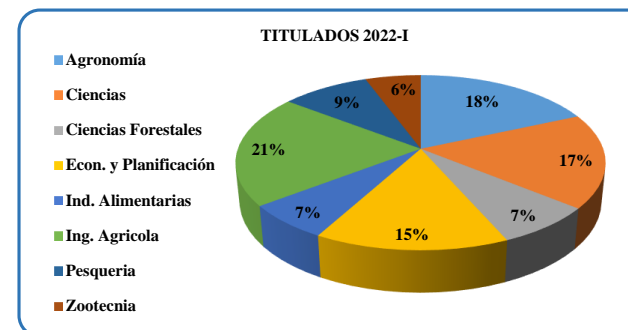

EGRESADOS, BACHILLERES Y TITULADOS POR FACULTAD ESPECIALIDAD Y SEXO UNALM 2022 - I

FACULTAD	ESPECIALIDAD	EGRESADOS			BACHILLER			TITULADOS		
		F	M	T	F	M	T	F	M	T
AGRONOMÍA	AGRONOMÍA	25	20	45	39	20	59	15	24	39
CIENCIAS	BIOLOGÍA	5	5	10	17	14	31	10	7	17
	ING. AMBIENTAL	7	2	9	18	19	37	7	7	14
	ING. METEOROLÓGICA Y GESTIÓN DEL RIESGO CLIMÁTICO	3	2	5	8	11	19	1	5	6
CIENCIAS FORESTALES	ING. FORESTAL	13	10	23	25	17	42	9	7	16
ECONOMÍA Y PLANIFICACIÓN	ECONOMÍA	5	5	10	14	5	19	10	7	17
	ING. ESTADÍSTICA INFORMÁTICA	4	3	7	12	5	17	3	2	5
	ING. GESTIÓN EMPRESARIAL	8	16	24	20	8	28	4	5	9
INDUSTRIAS ALIMENTARIAS	INDUSTRIAS ALIMENTARIAS	16	19	35	25	18	43	12	2	14
INGENIERÍA AGRÍCOLA	INGENIERÍA AGRÍCOLA	7	12	19	7	12	19	20	24	44
PESQUERÍA	PESQUERÍA	10	5	15	23	10	33	11	8	19
ZOOTECNIA	ZOOTECNIA	6	4	10	27	22	49	3	9	12
<b>TOTAL</b>		<b>109</b>	<b>103</b>	<b>212</b>	<b>235</b>	<b>161</b>	<b>396</b>	<b>105</b>	<b>107</b>	<b>212</b>

Fuente: Dirección de Estudios y Registros Académicos

Secretaría General

actualizado 17-08-2023

**EGRESADOS, BACHILLERES Y TITULADOS POR FACULTAD ESPECIALIDAD Y SEXO UNALM 2022 - II**

FACULTAD	ESPECIALIDAD	EGRESADOS			BACHILLER			TITULADOS		
		F	M	T	F	M	T	F	M	T
AGRONOMÍA	AGRONOMÍA	5	5	10	83	71	154	17	18	35
CIENCIAS	BIOLOGÍA	5	1	6	22	14	36	1	2	3
	ING. AMBIENTAL	7	7	14	18	15	33	0	1	1
	ING. METEOROLÓGICA Y GESTIÓN DEL RIESGO CLIMÁTICO	6	6	12	1	1	2	1	4	5
CIENCIAS FORESTALES	ING. FORESTAL	13	7	20	15	16	31	8	12	20
ECONOMÍA Y PLANIFICACIÓN	ECONOMÍA	0	1	1	17	13	30	4	4	8
	ING. ESTADÍSTICA INFORMÁTICA	3	2	5	5	10	15	0	2	2
	ING. GESTIÓN EMPRESARIAL	13	5	18	20	18	38	2	2	4
INDUSTRIAS ALIMENTARIAS	INDUSTRIAS ALIMENTARIAS	26	16	42	26	22	48	22	8	30
INGENIERÍA AGRÍCOLA	INGENIERÍA AGRÍCOLA	18	24	42	17	22	39	3	7	10
PESQUERÍA	PESQUERÍA	1	2	3	12	7	19	2	1	3
ZOOTECNIA	ZOOTECNIA	2	4	6	23	19	42	2	8	10
<b>TOTAL</b>		<b>99</b>	<b>80</b>	<b>179</b>	<b>164</b>	<b>228</b>	<b>487</b>	<b>62</b>	<b>69</b>	<b>131</b>