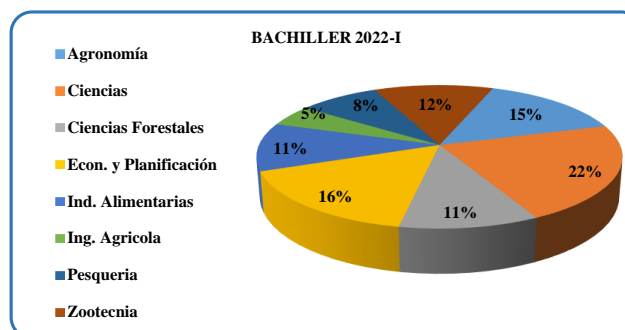

EGRESADOS, BACHILLERES Y TITULADOS POR FACULTAD ESPECIALIDAD Y SEXO UNALM 2022 - I

FACULTAD	ESPECIALIDAD	EGRESADOS			BACHILLER			TITULADOS		
		F	M	T	F	M	T	F	M	T
AGRONOMÍA	AGRONOMÍA	25	20	45	39	20	59	15	24	39
CIENCIAS	BIOLOGÍA	5	5	10	17	14	31	10	7	17
	ING. AMBIENTAL	7	2	9	18	19	37	7	7	14
	ING. METEOROLÓGICA Y GESTIÓN DEL RIESGO CLIMÁTICO	3	2	5	8	11	19	1	5	6
CIENCIAS FORESTALES	ING. FORESTAL	13	10	23	25	17	42	9	7	16
ECONOMÍA Y PLANIFICACIÓN	ECONOMÍA	5	5	10	14	5	19	10	7	17
	ING. ESTADÍSTICA INFORMÁTICA	4	3	7	12	5	17	3	2	5
	ING. GESTIÓN EMPRESARIAL	8	16	24	20	8	28	4	5	9
INDUSTRIAS ALIMENTARIAS	INDUSTRIAS ALIMENTARIAS	16	19	35	25	18	43	12	2	14
INGENIERÍA AGRÍCOLA	INGENIERÍA AGRÍCOLA	7	12	19	7	12	19	20	24	44
PESQUERÍA	PESQUERÍA	10	5	15	23	10	33	11	8	19
ZOOTECNIA	ZOOTECNIA	6	4	10	27	22	49	3	9	12
<b>TOTAL</b>		<b>109</b>	<b>103</b>	<b>212</b>	<b>235</b>	<b>161</b>	<b>396</b>	<b>105</b>	<b>107</b>	<b>212</b>

Fuente: Dirección de Estudios y Registros Académicos

Secretaría General

actualizado 17-08-2023

**EGRESADOS, BACHILLERES Y TITULADOS POR FACULTAD ESPECIALIDAD Y SEXO UNALM 2022 - II**

FACULTAD	ESPECIALIDAD	EGRESADOS			BACHILLER			TITULADOS		
		F	M	T	F	M	T	F	M	T
AGRONOMÍA	AGRONOMÍA	5	5	10	83	71	154	17	18	35
CIENCIAS	BIOLOGÍA	5	1	6	22	14	36	1	2	3
	ING. AMBIENTAL	7	7	14	18	15	33	0	1	1
	ING. METEOROLÓGICA Y GESTIÓN DEL RIESGO CLIMÁTICO	6	6	12	1	1	2	1	4	5
CIENCIAS FORESTALES	ING. FORESTAL	13	7	20	15	16	31	8	12	20
ECONOMÍA Y PLANIFICACIÓN	ECONOMÍA	0	1	1	17	13	30	4	4	8
	ING. ESTADÍSTICA INFORMÁTICA	3	2	5	5	10	15	0	2	2
	ING. GESTIÓN EMPRESARIAL	13	5	18	20	18	38	2	2	4
INDUSTRIAS ALIMENTARIAS	INDUSTRIAS ALIMENTARIAS	26	16	42	26	22	48	22	8	30
INGENIERÍA AGRÍCOLA	INGENIERÍA AGRÍCOLA	18	24	42	17	22	39	3	7	10
PESQUERÍA	PESQUERÍA	1	2	3	12	7	19	2	1	3
ZOOTECNIA	ZOOTECNIA	2	4	6	23	19	42	2	8	10
<b>TOTAL</b>		<b>99</b>	<b>80</b>	<b>179</b>	<b>164</b>	<b>228</b>	<b>487</b>	<b>62</b>	<b>69</b>	<b>131</b>