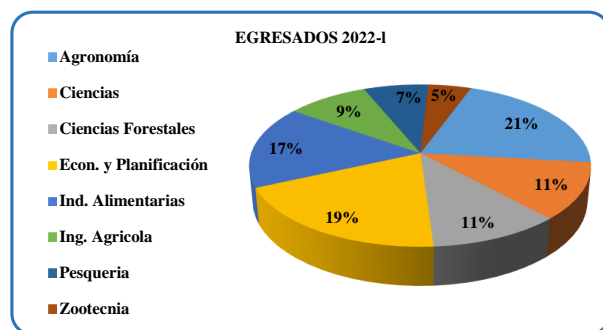

EGRESADOS, BACHILLERES Y TITULADOS POR FACULTAD ESPECIALIDAD Y SEXO UNALM 2022 - I

FACULTAD	ESPECIALIDAD	EGRESADOS			BACHILLER			TITULADOS		
		F	M	T	F	M	T	F	M	T
AGRONOMÍA	AGRONOMÍA	25	20	45	39	20	59	15	24	39
CIENCIAS	BIOLOGÍA	5	5	10	17	14	31	10	7	17
	ING. AMBIENTAL	7	2	9	18	19	37	7	7	14
	ING. METEOROLÓGICA Y GESTIÓN DEL RIESGO CLIMÁTICO	3	2	5	8	11	19	1	5	6
CIENCIAS FORESTALES	ING. FORESTAL	13	10	23	25	17	42	9	7	16
ECONOMÍA Y PLANIFICACIÓN	ECONOMÍA	5	5	10	14	5	19	10	7	17
	ING. ESTADÍSTICA INFORMÁTICA	4	3	7	12	5	17	3	2	5
	ING. GESTIÓN EMPRESARIAL	8	16	24	20	8	28	4	5	9
INDUSTRIAS ALIMENTARIAS	INDUSTRIAS ALIMENTARIAS	16	19	35	25	18	43	12	2	14
INGENIERÍA AGRÍCOLA	INGENIERÍA AGRÍCOLA	7	12	19	7	12	19	20	24	44
PESQUERÍA	PESQUERÍA	10	5	15	23	10	33	11	8	19
ZOOTECNIA	ZOOTECNIA	6	4	10	27	22	49	3	9	12
<b>TOTAL</b>		<b>109</b>	<b>103</b>	<b>212</b>	<b>235</b>	<b>161</b>	<b>396</b>	<b>105</b>	<b>107</b>	<b>212</b>

Fuente: Dirección de Estudios y Registros Académicos

Secretaría General

actualizado 17-08-2023

**EGRESADOS, BACHILLERES Y TITULADOS POR FACULTAD ESPECIALIDAD Y SEXO UNALM 2022 - II**

FACULTAD	ESPECIALIDAD	EGRESADOS			BACHILLER			TITULADOS		
		F	M	T	F	M	T	F	M	T
AGRONOMÍA	AGRONOMÍA	5	5	10	83	71	154	17	18	35
CIENCIAS	BIOLOGÍA	5	1	6	22	14	36	1	2	3
	ING. AMBIENTAL	7	7	14	18	15	33	0	1	1
	ING. METEOROLÓGICA Y GESTIÓN DEL RIESGO CLIMÁTICO	6	6	12	1	1	2	1	4	5
CIENCIAS FORESTALES	ING. FORESTAL	13	7	20	15	16	31	8	12	20
ECONOMÍA Y PLANIFICACIÓN	ECONOMÍA	0	1	1	17	13	30	4	4	8
	ING. ESTADÍSTICA INFORMÁTICA	3	2	5	5	10	15	0	2	2
	ING. GESTIÓN EMPRESARIAL	13	5	18	20	18	38	2	2	4
INDUSTRIAS ALIMENTARIAS	INDUSTRIAS ALIMENTARIAS	26	16	42	26	22	48	22	8	30
INGENIERÍA AGRÍCOLA	INGENIERÍA AGRÍCOLA	18	24	42	17	22	39	3	7	10
PESQUERÍA	PESQUERÍA	1	2	3	12	7	19	2	1	3
ZOOTECNIA	ZOOTECNIA	2	4	6	23	19	42	2	8	10
<b>TOTAL</b>		<b>99</b>	<b>80</b>	<b>179</b>	<b>164</b>	<b>228</b>	<b>487</b>	<b>62</b>	<b>69</b>	<b>131</b>