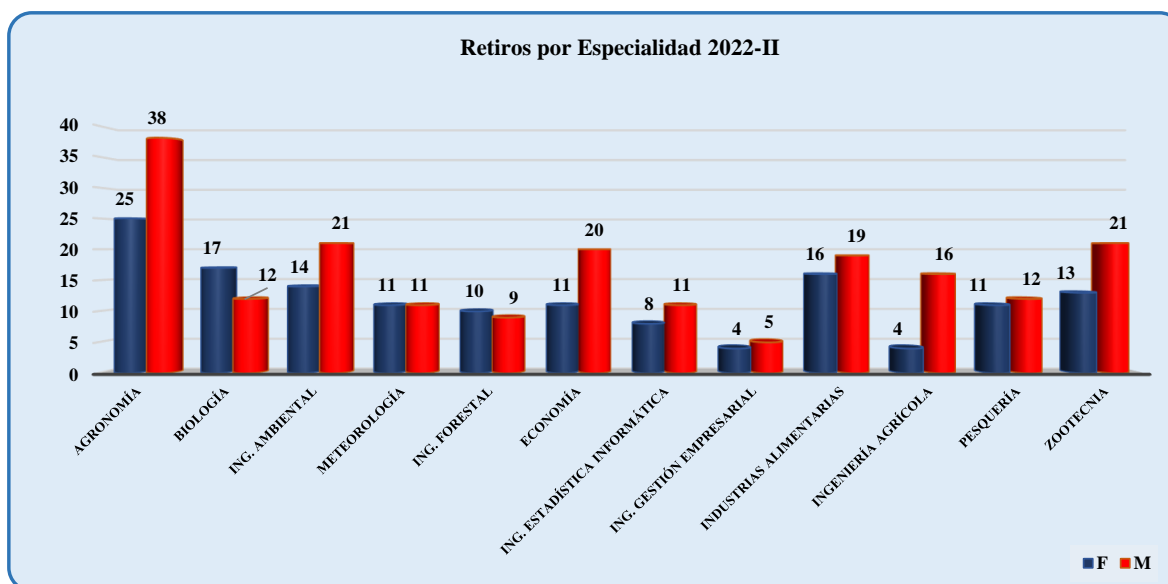

ALUMNOS RETIRADOS SEGÚN FACULTAD, ESPECIALIDAD GÉNERO, CON FICHA DE RETIRO Y RESOLUCIÓN UNALM 2022 - II

FACULTAD	ESPECIALIDAD	2022 - II		
		TOTAL	F	M
AGRONOMÍA	AGRONOMÍA	63	25	38
CIENCIAS	BIOLOGÍA	29	17	12
	ING. AMBIENTAL	35	14	21
	METEOROLOGÍA Y GESTIÓN DE RIESGO CLIMÁTICO	22	11	11
CIENCIAS FORESTALES	ING. FORESTAL	19	10	9
ECONOMÍA Y PLANIFICACIÓN	ECONOMÍA	31	11	20
	ING. ESTADÍSTICA INFORMÁTICA	19	8	11
	ING. GESTIÓN EMPRESARIAL	9	4	5
INDUSTRIAS ALIMENTARIAS	INDUSTRIAS ALIMENTARIAS	35	16	19
INGENIERÍA AGRÍCOLA	INGENIERÍA AGRÍCOLA	20	4	16
PESQUERÍA	PESQUERÍA	23	11	12
ZOOTECNIA	ZOOTECNIA	34	13	21
TOTAL		339	144	195

Fuente: Dirección de Estudios y Registros Académicos

**GRÁFICO DE ALUMNOS RETIRADOS POR ESPECIALIDAD Y SEXO
2022 - II**